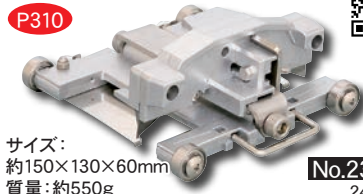

Slide-T(スライティアー) P310

サイズ:
約150×130×60mm
質量:約550g

No.23-5705 22,900円
24,500円を

タイル貼り用のガイドライン照射。
フロアレザー FL-1RG P499

光源:可視光半導体レーザー
波長(レーザー光の色):517nm(緑色)
90°ライン精度:90°±0.017°(±1.5mm/5m)
ライン幅:約2.5mm/5m 作業範囲:屋内使用時/約10m
電源:単3形アルカリ乾電池または充電電池×3本
本体寸法:125×98×64mm 重さ(電池含む):約340g