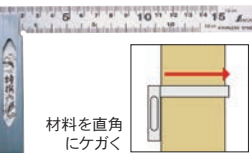

セーバーソー用 P313  
ハンドル 1,250円  
No.23-3127 1,500円を

P313  
ダイヤモンド  
セーバーソーブレード  
長さ:200mm  
No.23-3126 2,980円  
3,600円を

P264 フロアタイルや木  
などの直角出しに!

完全スコヤ  
サイズ:竿177×18×1.5mm

No.23-5149 1,650円  
2,190円を