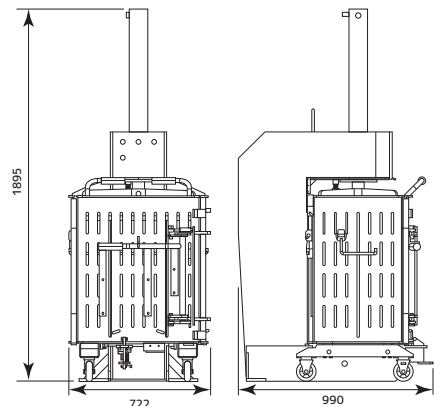

持続可能な社会をめざし、貴社のSDGs達成をサポートします。

ゴミ圧縮梱包機 リサイクルコンパクター CL46S

動画閲覧は、
こちらから！

壁紙・CF・離型紙など、かさ張る残材を強力圧縮！

品番:73-0046

P461

■ 処理コスト削減

大幅な減容により廃棄コストを圧縮します。

■ 環境対策

分別圧縮によるリサイクルの推進などに役立ちます。

■ 整理・整頓

ゴミ置き場スペースの有効活用と外観が整い職場環境が改善されます。

貴社のSDGs達成を推進しませんか

職場環境の改善

ゴール8：働きがいも経済成長も

ゴール11：住み続けられるまちづくりを

整理整頓による職場の有効活用と美化推進

ゴミ運搬回数の削減

ゴール7：エネルギーをみんなにそしてクリーンに

ゴール13：気候変動に具体的な対策を

温室効果ガス (CO₂) 排出量削減

荷姿スッキリ!

圧縮減容イメージ

※イメージ図です。圧縮率を示したものではありません。

■仕様

本体サイズ (mm)	722×990×1,895
本体重量 (kg)	430 (本体290+BOX140)
投入BOX (mm)	630×460×750
圧縮力 (t)	8
圧縮サイズ (mm)	630×460×50~700
ひもがけ (本)	3 (タテ方向2 ヨコ方向1)
処理能力 (kg/h)	~約100 (対象物による)
プレスストローク (mm)	720 (サイクルタイム約42秒)
電源 (V)	三相200
モーター容量 (kw)	2.2