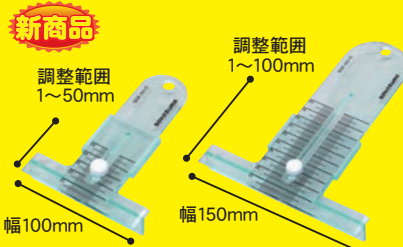

任意の巻き込み幅の設定に
**化粧フィルム用施工
可動式スライドゲージ**

調整範囲 1~50mm
調整範囲 1~100mm
幅100mm
幅150mm
SGK-50-O No.13-2952 3,900円を **3,600円**
SGK-100-O No.13-2953 4,900円を **4,500円**

離型紙だけをカットする
便利なカッターです。

ガイドカッター
No.15-2782 3,900円を **3,500円**

**ガイドカッター
フッ素加工** P236
No.15-2789 6,670円を **5,600円**